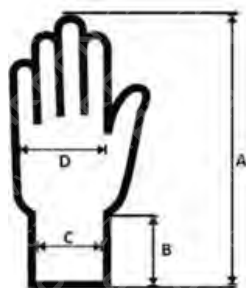

### ROZMĚRY

Karton V x Š x H (cm)

Karton (cbm)

	5	6	7	8	9	10	11	12
Karton V x Š x H (cm)	-	53x25x29	54x26x30	54x26x30	58x28x30	59x28x30	59x28x30	59x29x30
Karton (cbm)	-	0,0384	0,0421	0,0421	0,0487	0,0496	0,0496	0,0513

### Velikostní tabulka (cm)

	5	6	7	8	9	10	11	12
Celková délka (A)	-	22,0	23,0	24,0	25,0	26,0	27,0	28,0
Délka lemu (B)	-	7,00	7,20	7,40	7,60	7,80	8,00	8,20
Šířka lemu (C)	-	7,40	7,60	7,80	8,00	8,20	8,40	8,60
Šířka dlaně (D)	-	8,50	8,90	9,40	10,4	10,6	11,1	12,0