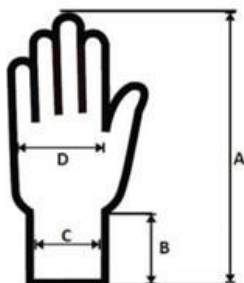

pár

BALENÍ

Jednotek v kartonu
Jednotek v sáčku
Maloobchodní balení

120 párů
12 párů
prodejní etiketa (-SPE)
velikost 9 / L – 11 / 2XL v balení po 12 (AR8007)

ROZMĚRY

Karton V x Š x H (cm)
Karton (cbm)

	5	6	7	8	9	10	11	12
Karton V x Š x H (cm)	-	40x27x60	40x27x60	40x27x60	40x28x60	40x28x62	40x28x62	40x28x62
Karton (cbm)	-	0,0648	0,0648	0,0648	0,0672	0,0694	0,0694	0,0694

HMOTNOST

Karton (kg)
Jednotka (g)

	5	6	7	8	9	10	11	12
Karton (kg)	-	10,68	11,34	12,30	13,20	14,20	15,20	16,20
Jednotka (g)	-	37,00	41,00	45,00	49,00	53,00	57,00	61,00

Velikostní tabulka (cm)

	5	6	7	8	9	10	11	12
Celková délka (A)	-	22,0	23,0	24,0	25,0	26,0	27,0	28,0
Délka lemu (B)	-	7,00	7,20	7,40	7,60	7,80	8,00	8,20
Šířka lemu (C)	-	7,40	7,60	7,80	8,00	8,20	8,40	8,60
Šířka dlaně (D)	-	8,50	8,90	9,40	10,4	10,6	11,1	12,0