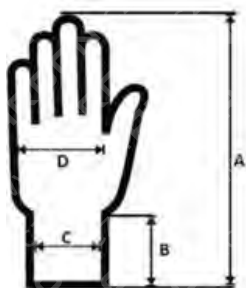

### BALENÍ

Jednotek v kartonu  
Jednotek v sáčku  
Maloobchodní balení

120 párů  
12 párů  
velikosti 9 / L – 11 / 2XL i s prodejní etiketou (SPE)  
velikost 10 / XL v balení po 12 (AR9063 - retail pack 12)

### ROZMĚRY

Karton V x Š x H (cm)  
Karton (cbm)

	5	6	7	8	9	10	11	12
Karton V x Š x H (cm)	-	-	-	51x25x35	51x25x35	51x25x35	51x25x35	-
Karton (cbm)	-	-	-	0,0446	0,0446	0,0446	0,0446	-

### Velikostní tabulka (cm)

	5	6	7	8	9	10	11	12
Celková délka (A)	-	-	-	24,0	25,0	26,0	27,0	-
Délka lemu (B)	-	-	-	7,50	7,70	8,40	8,70	-
Šířka lemu (C)	-	-	-	8,00	8,20	8,40	8,60	-
Šířka dlaně (D)	-	-	-	10,0	10,5	10,8	11,0	-