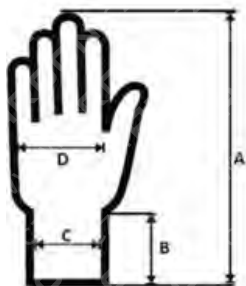

ARDON®
WORKWEAR
& **OUTDOOR**

BUCK WHITE

MANIPULACE V SUCHÉM PROSTŘEDÍ SE ZÁKLADNÍ MECHANICKOU OCHRANOU

ARTIKL A9003, AR9003

MATERIÁL

Podšívka
Máčení
Tloušťka
13G polyester (bílý)
polyuretan (bílý)
1,1 mm (v dlani)

VELIKOSTI 6 / XS – 11 / 2XL

JEDNOTKA pár

BALENÍ

Jednotek v kartonu 240 párů
Jednotek v sáčku 12 párů
Do automatu 1 pár (/V1, /VP; "ponožka")
Maloobchodní balení velikost 8 / M – 11 / 2XL s prodejní etiketou (/SPE)
velikost 9 / L – 11 / 2XL v balení po 12 (AR9003 - retail pack 12)

ROZMĚRY

	5	6	7	8	9	10	11	12
Karton V x Š x H (cm)	-	48x26x44	48x26x44	48x26x44	48x26x46	48x26x46	48x26x46	-
Karton (cbm)	-	0,0549	0,0549	0,0549	0,0580	0,0580	0,0580	-

HMOTNOST

	5	6	7	8	9	10	11	12
Karton (kg)	-	7,80	7,80	7,80	9,00	9,00	9,00	-
Jednotka (g)	-	20,0	21,0	22,0	24,0	25,0	27,0	-

Velikostní tabulka (cm)

	5	6	7	8	9	10	11	12
Celková délka (A)	-	21,0	22,0	23,0	24,0	25,0	26,0	-
Délka lemu (B)	-	6,50	6,50	7,00	7,30	7,50	7,50	-
Šířka lemu (C)	-	6,20	6,20	6,20	6,70	6,70	6,70	-
Šířka dlaně (D)	-	6,80	7,00	8,00	8,50	9,00	9,20	-

Tolerance (A) ± 0,50 (cm)

Tolerance (B) ± 0,50 (cm)

Tolerance (C) ± 0,50 (cm)

Tolerance (D) ± 0,50 (cm)

POPIS

Jemný úplet máčený v polyuretanu.