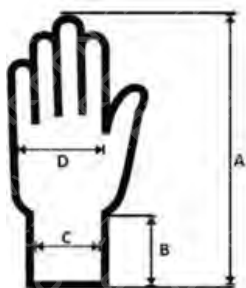

MATERIÁL

Podšívka bavlna + polyester (bílá)
Dlaň PVC terčíky
Tloušťka 0,8 mm (v dlani)

VELIKOSTI

6 / XS – 11 / 2XL

JEDNOTKA

pár

BALENÍ

Jednotek v kartonu 300 párů
Jednotek v sáčku 12 párů
Maloobchodní balení N/A

ROZMĚRY

	5	6	7	8	9	10	11	12
Karton V x Š x H (cm)	-	46x25x40	46x25x40	46x25x40	46x25x40	46x25x40	46x25x40	-
Karton (cbm)	-	0,0460	0,0460	0,0460	0,0460	0,0460	0,0460	-

HMOTNOST

	5	6	7	8	9	10	11	12
Karton (kg)	-	8,00	8,50	9,00	9,20	9,40	9,70	-
Jednotka (g)	-	26,7	28,3	30,0	30,7	31,3	32,3	-

Velikostní tabulka (cm)

	5	6	7	8	9	10	11	12
Celková délka (A)	-	22,0	23,0	24,0	25,0	26,0	27,0	-
Délka lemu (B)	-	5,50	5,50	5,50	5,80	5,80	6,00	-
Šířka lemu (C)	-	8,50	8,50	8,50	8,70	8,80	9,00	-
Šířka dlaně (D)	-	8,50	8,70	9,00	9,00	9,00	9,20	-