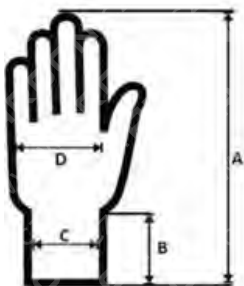

JEDNOTKA

pár

BALENÍ

Jednotek v kartonu 72 párů
Jednotek v sáčku 12 párů
Maloobchodní balení velikost 10,5 / XL – 2XL i s prodejní etiketou (-SPE)

ROZMĚRY

	5	6	7	8	9	10,5	11	12
Karton V x Š x H (cm)	-	-	-	-	-	65x28x28	-	65x32x33
Karton (cbm)	-	-	-	-	-	0,510	-	0,0686

HMOTNOST

	5	6	7	8	9	10,5	11	12
Karton (kg)	-	-	-	-	-	20,00	-	22,00
Jednotka (g)	-	-	-	-	-	271,0	-	292,0

Velikostní tabulka (cm)

	5	6	7	8	9	10,5	11	12
Celková délka (A)	-	-	-	-	-	27,0	-	29,0
Délka lemu (B)	-	-	-	-	-	7,00	-	8,00
Šířka lemu (C)	-	-	-	-	-	14,0	-	14,5
Šířka dlaně (D)	-	-	-	-	-	13,5	-	14,0